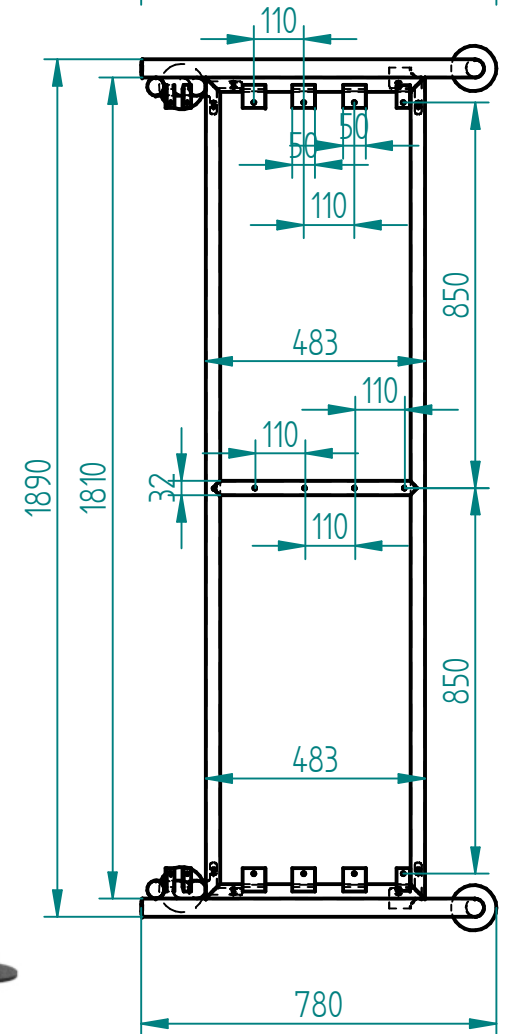

**Napomena :**

- u navedene cijene uključeni samo metalni dijelovi !!!!
- pakovanje industrijsko na paletu
- **POSTOLJE JE DEMONTAŽNO !**
- završna obrada galvanizacija + pečeni prah

Date : 22.05.2024.

**KLUPA BARBARA METALNA KOSTRUKCIJA**

ART.	ŠIFRA	NAZIV PROIZVODA	Ø x Š x V	KG/KOM.	RAL	€pcs.	pcs./coli	€bez PDV-a
		<b>KLUPA BARBARA METALNA KOSTRUKCIJA</b>	1890 x 780 x 780	13,5	<b>Zn + RAL</b>		1 / 1	
		<b>TOTAL (kn)</b>						

**PROIZVODNJA  
METALNE I TEKSTILNE  
GALANTERIJE**