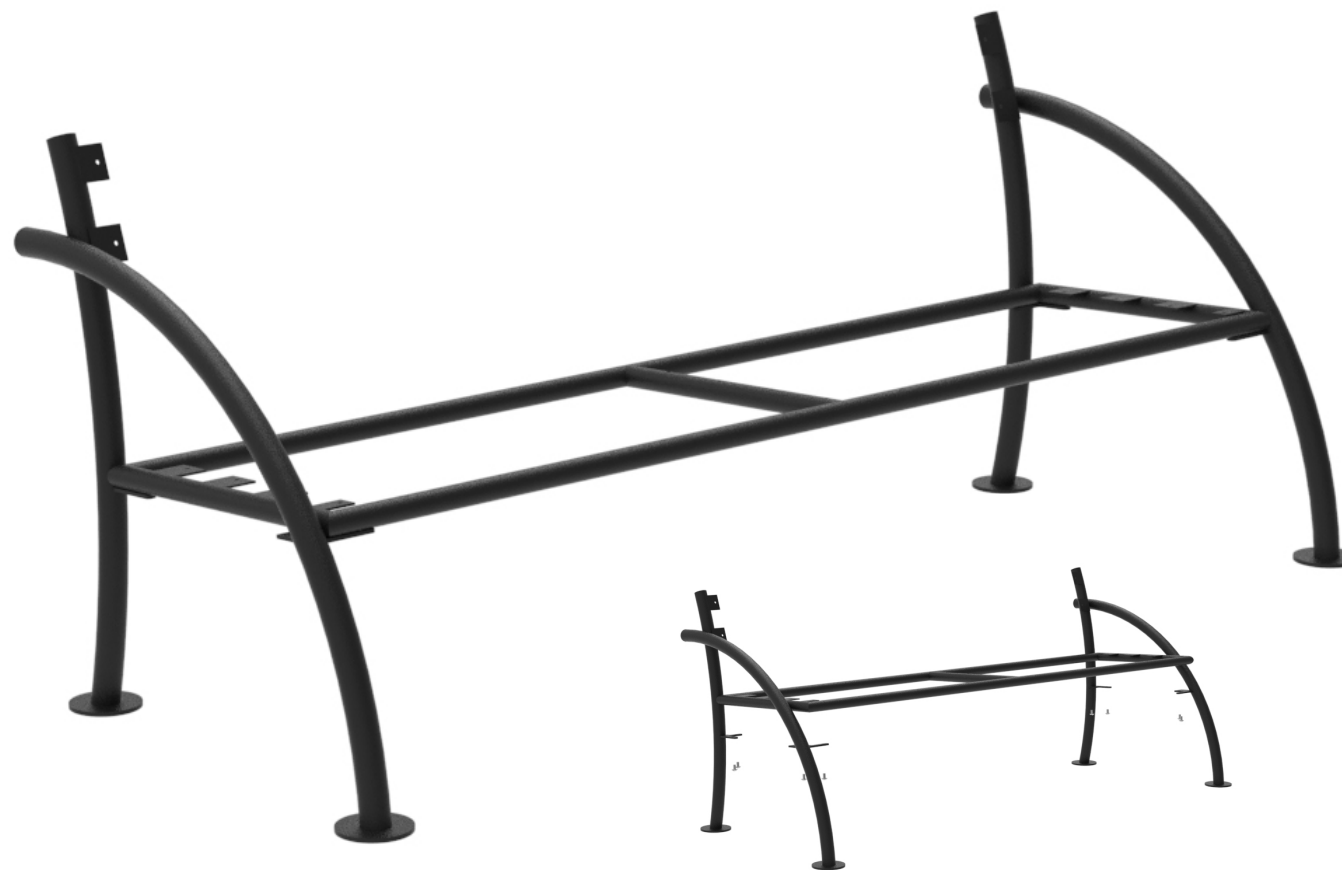

**Napomena :**

- u navedene cijene uključeni samo metalni dijelovi !!!!
- pakovanje industrijsko na paletu
- **POSTOLJE JE DEMONTAŽNO !**
- završna obrada galvanizacija + pečeni prah

Date : 22.05.2024.

**KLUPA BARBARA METALNA KOSTRUKCIJA**

ART.	ŠIFRA	NAZIV PROIZVODA	Ø x Š x V	KG/KOM.	RAL	€pcs.	pcs./coli	€bez PDV-a
		<b>KLUPA BARBARA METALNA KOSTRUKCIJA</b>	1890 x 780 x 780	13,5	<b>Zn + RAL</b>		1 / 1	
		<b>TOTAL (kn)</b>						

**PROIZVODNJA  
METALNE I TEKSTILNE  
GALANTERIJE**