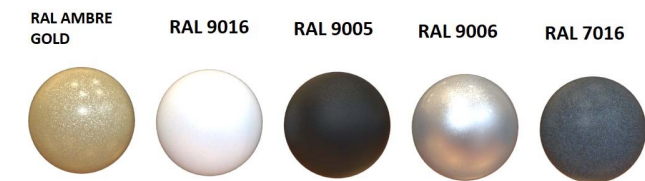

**Napomena :**

- u navedene cijene uključeni samo metalni dijelovi !!!!
- pakovanje industrijsko na paletu
- **POSTOLJE JE DEMONTAŽNO !**
- završna obrada galvanizacija + pečeni prah

Date : 22.05.2024.

**KLUPA BARBARA METALNA KOSTRUKCIJA**

ART.	ŠIFRA	NAZIV PROIZVODA	Ø x Š x V	KG/KOM.	RAL	€pcs.	pcs./coli	€bez PDV-a
		<b>KLUPA BARBARA METALNA KOSTRUKCIJA</b>	1890 x 780 x 780	13,5	<b>Zn + RAL</b>		1 / 1	
		<b>TOTAL (kn)</b>						

**PROIZVODNJA  
METALNE I TEKSTILNE  
GALANTERIJE**